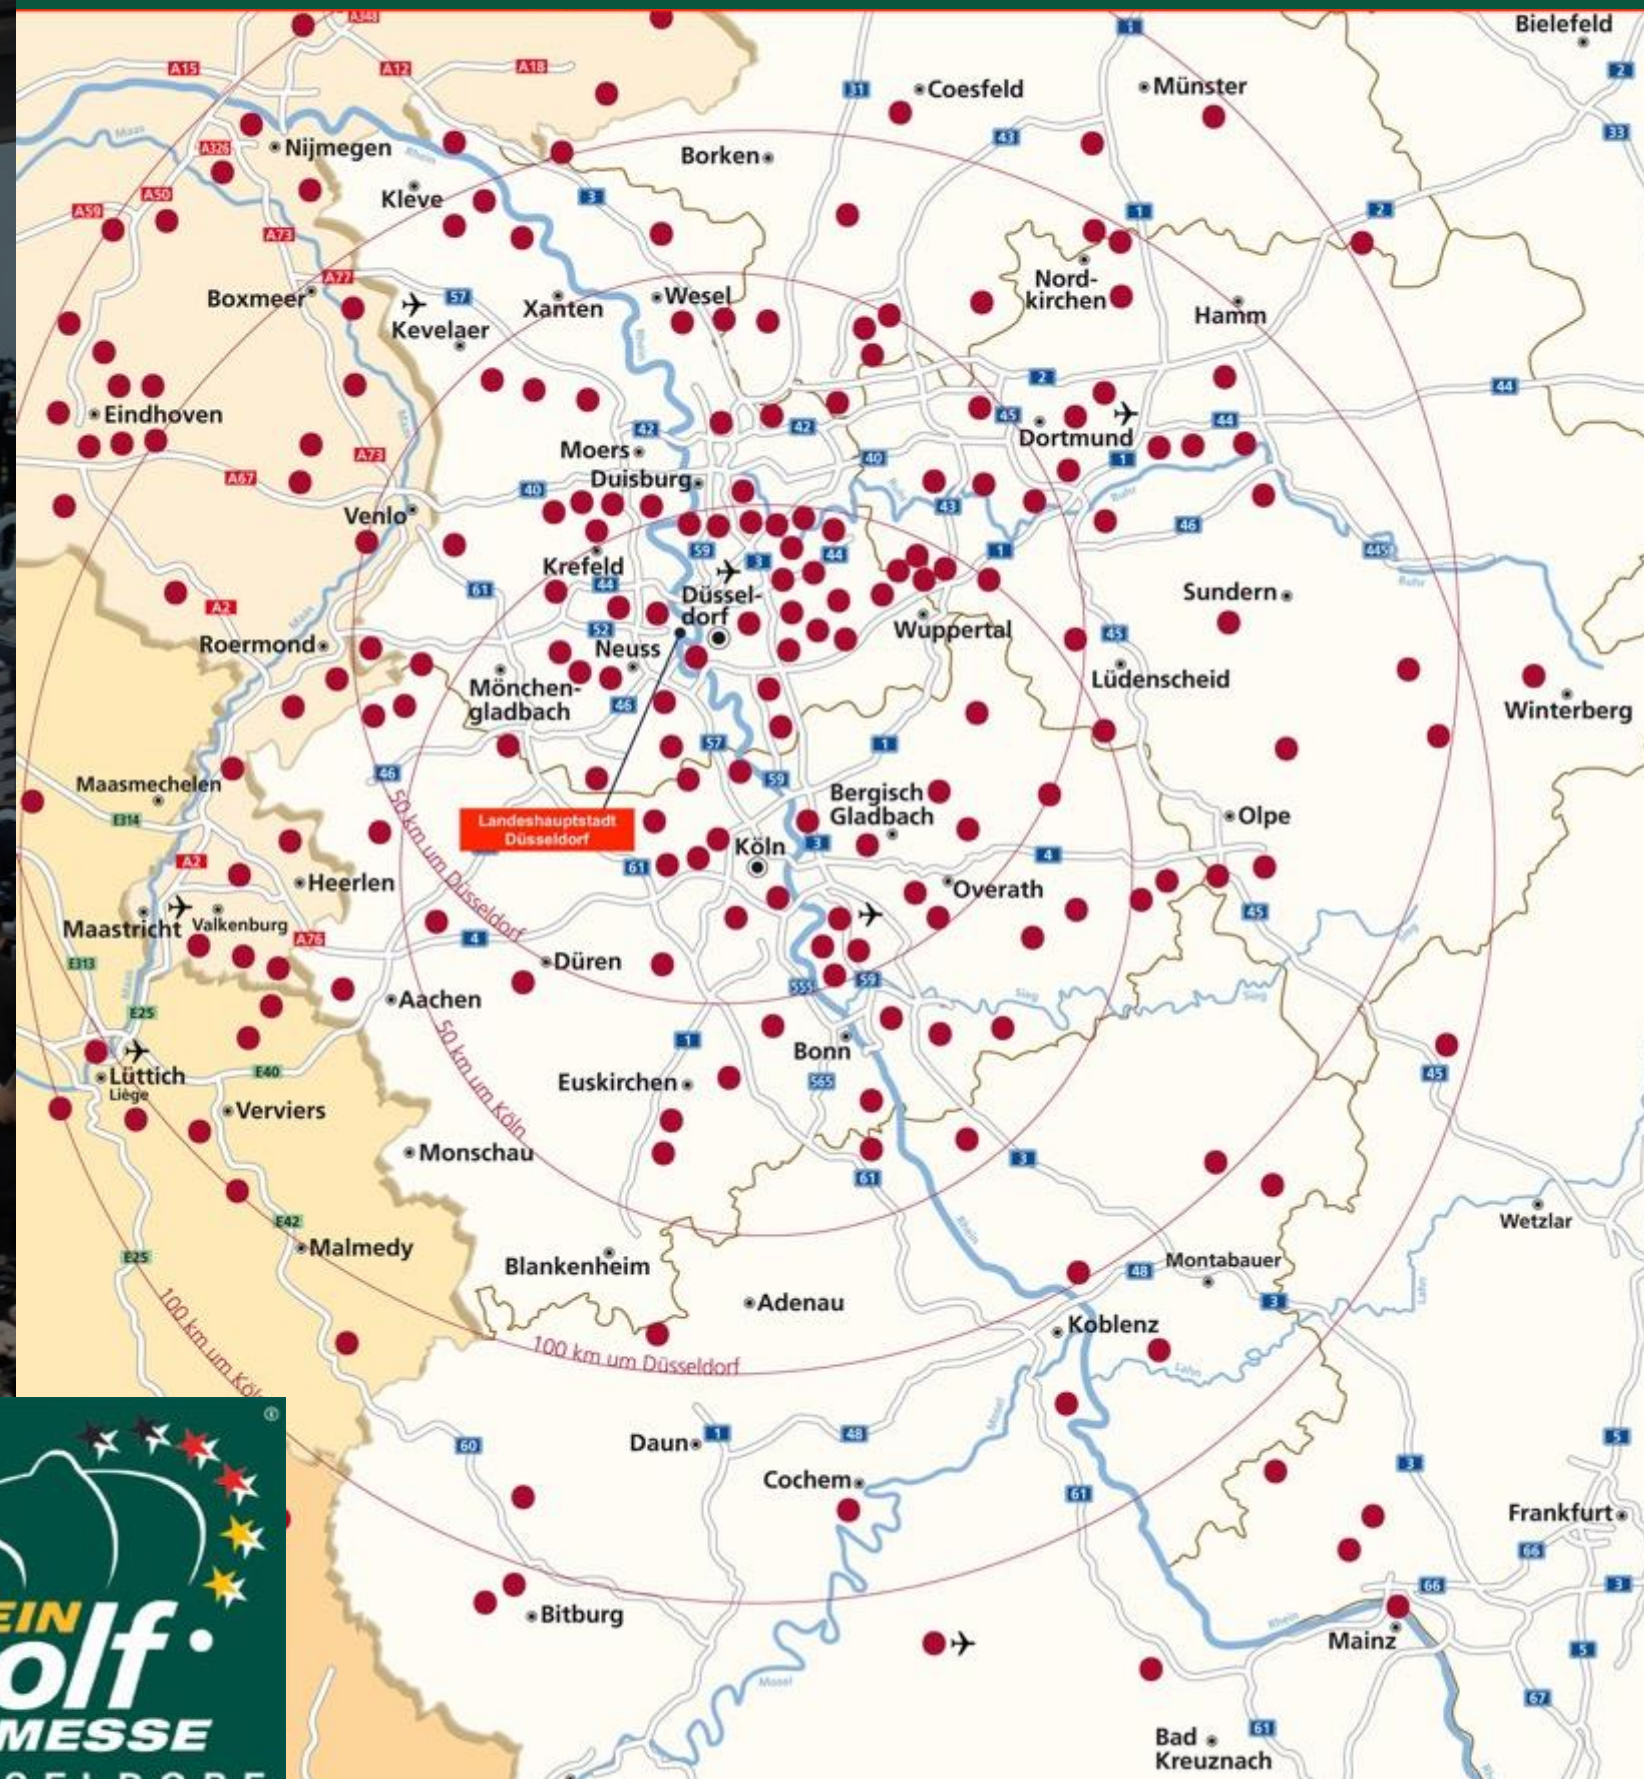

Treffen Sie +10.000 neue Kunden

Düsseldorf, Station Airport, 21.-23. Februar 2025

Buchen Sie JETZT Ihren Messestand.

Limitierte Kapazität.

Erfolgreich seit 1999

1999 fand die erste Rheingolf Messe statt. Alle anderen Golfmesse in Europa folgten. Damit ist die Rheingolf Messe die älteste und etablierteste Golfmesse in Europa.

Düsseldorf - Station Airport

Der Flughafen Düsseldorf ist perfekt erreichbar – auch mit dem Flugzeug

Mehr als 4 Mio page-impressions.

Starke Werbekampagne auf social media (Facebook, Instagram, LinkedIn)

Düsseldorf Airport **DUS**

Die Königsallee

DÜSSELDORF

Nordrhein-Westfalen, mit der Landeshauptstadt Düsseldorf im Zentrum, ist das Bundesland mit den meisten Golfplätzen im Umkreis von 100 km. In Kontinentaleuropa gibt es keine größere Dichte an Golfplätzen. Düsseldorf mit seiner eleganten Königsallee ist der ideale Ort, um golfspielende Premiumkunden zu treffen.

Karte der 204 Golfplätze

204 GOLFPLÄTZE

RMM Rheinische Messe- und Marketing GmbH
Elfgener Platz 3, 41515 Grevenbroich, Germany

Fordern Sie jetzt Ihr Angebot an!

Michael Jacoby

+49-151-54770314

jacoby@rheingolf.de